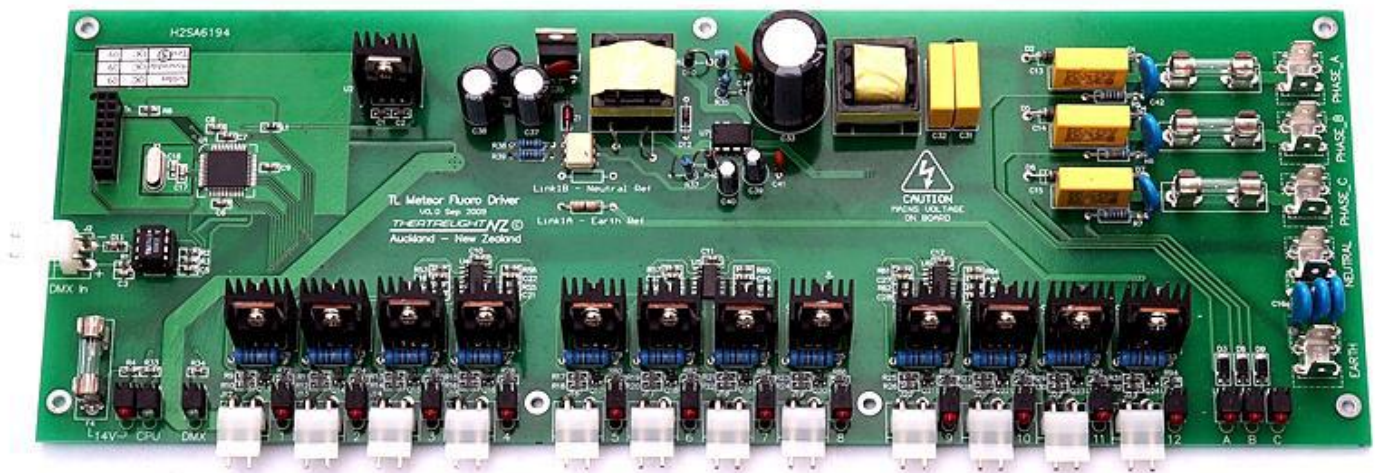

## Meteor F 控制板

Meteor F板将DMX信号转为12路每路0~10伏、最大负载100毫安的直流调光信号，适用于大型的使用大量低压直流灯具和设备的安装场所，或使用10V高频可调荧光灯 场所。还可控制带有继电器的马达等设备。

当作为荧光灯具或其它低压直流灯具控制器时，每个Meteor F板可控制多达1000个设备(12路X100毫安/路)。对于需要使用大量节能欧斯朗灯具的观众席、音乐厅、博物馆或其它公共场所，F板是节能省电的理想设备。

Meteor F板通常安装在Theatreight Meteor壁挂式硅箱内使用，还可以装在独立机箱内使用或以裸线路板(如图)方式提供以便客户按自己方式配其它设备使用。

#### 主电源

主电源为90~250vac，50/60Hz，最大总负载15瓦。F板可使用单相供电，也可以使用3相电源供电，以便于某条相线出现问题时，其它相线可保持正常工作。主电源连接插件为6.3mm旗形端子。